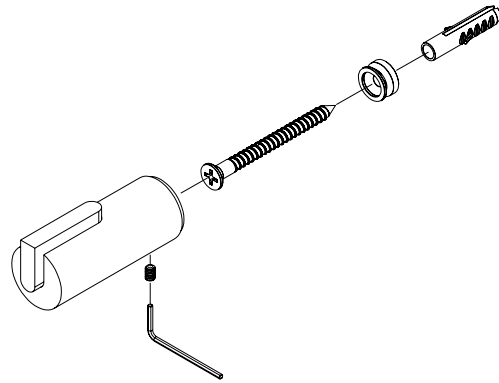

FROST
DENMARK

Bavne Allé 32
DK-8370 Hadsten
+45 8761 0032
info@frost.dk

www.frostdenmark.com

Material: Stainless steel, AISI 304 & rubber

Design: Bønnelycke mdd
Manufacturer: FROST A/S

DOOR STOP 1

DOOR STOP 2