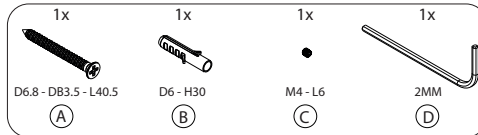

FROST
DENMARK

Bavne Allé 32
DK-8370 Hadsten
+45 8761 0032
info@frost.dk

www.frostdenmark.com

Material: Stainless steel, AISI 304 & rubber

Design: Bønnelycke mdd
Manufacturer: FROST A/S

DOOR STOP 1

DOOR STOP 2